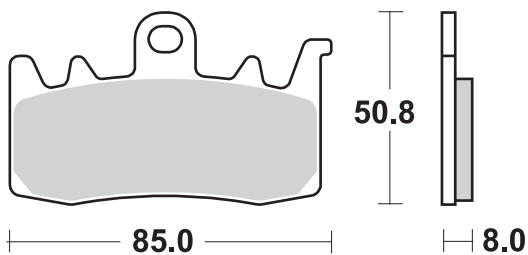

Available compounds

SBS 900 HS • SP